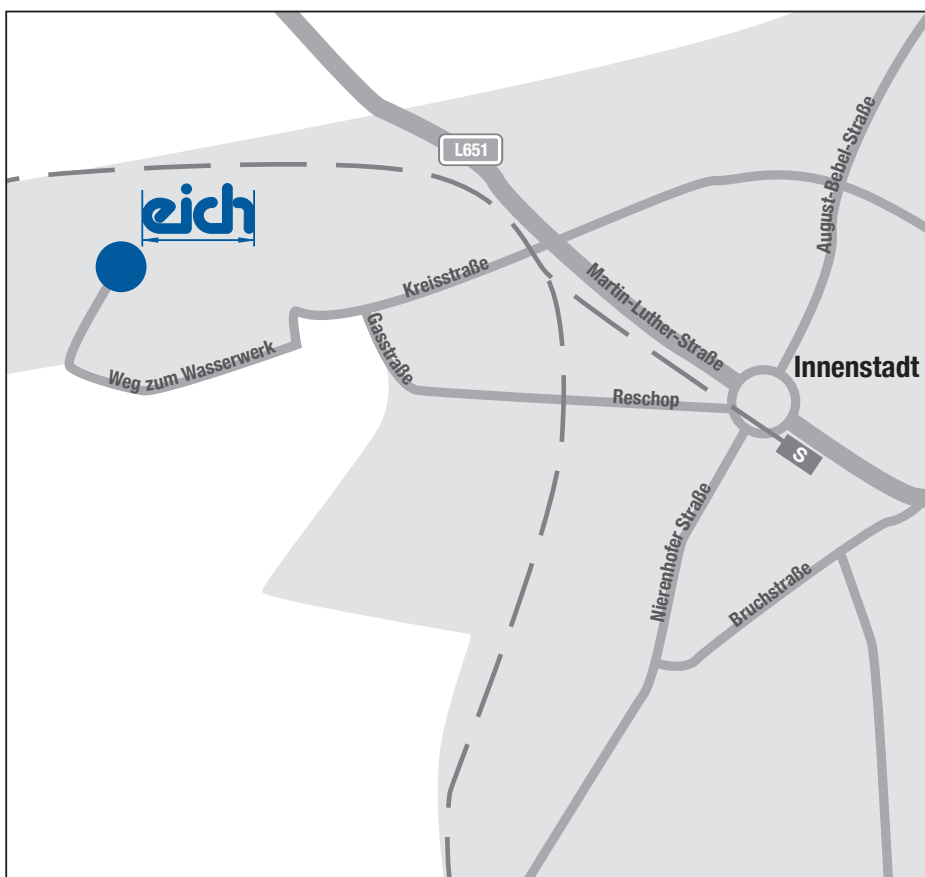

Wegbeschreibung zur Eich Rollenlager GmbH

A1

bis AB- Kreuz Wuppertal Nord
dann A43 Richtung Bochum

A 43

Ausfahrt Sprockhövel
dann rechts auf die L651

L651

ca. 7 km bis Ortseingang
Hattingen nach Ortseingangs-
schild 5. Ampel links in die
Kreisstrasse (Kurz vor der
Ampel liegt auf der rechten
Seite eine ESSO-Tankstelle)

Der Strasse geradeaus, hinter
Aldi der scharfen Linkskurve
folgen, direkt danach rechts in
den Weg zum Wasserwerk
einbiegen, am Ende der
Strasse befindet sich das
Firmengelände der
Eich Rollenlager GmbH.